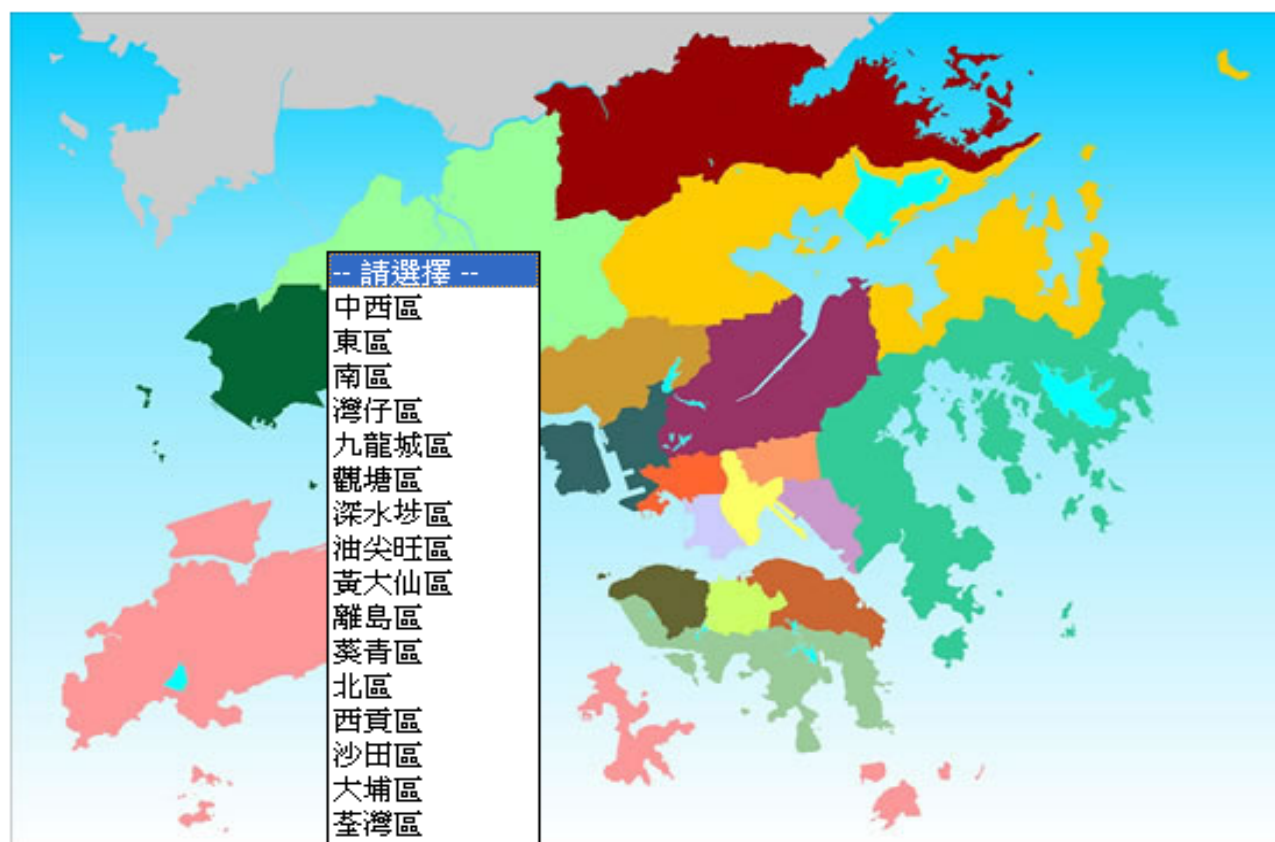

- 登入
- 我的帳戶
- 我的帳單
- 戶外服務
- 喉管事務
- 申請釣魚牌照
- 暫停供水通告
- 排水事務
- 回到水務署主頁

暫停供水通告

受影響地區

供水類別

停水類別

1. ☐ 食水
   - ☐ 咸水
   - ☒ 所有
2. ☐ 緊急停水
   - ☐ 計劃停水
   - ☒ 所有

搜尋