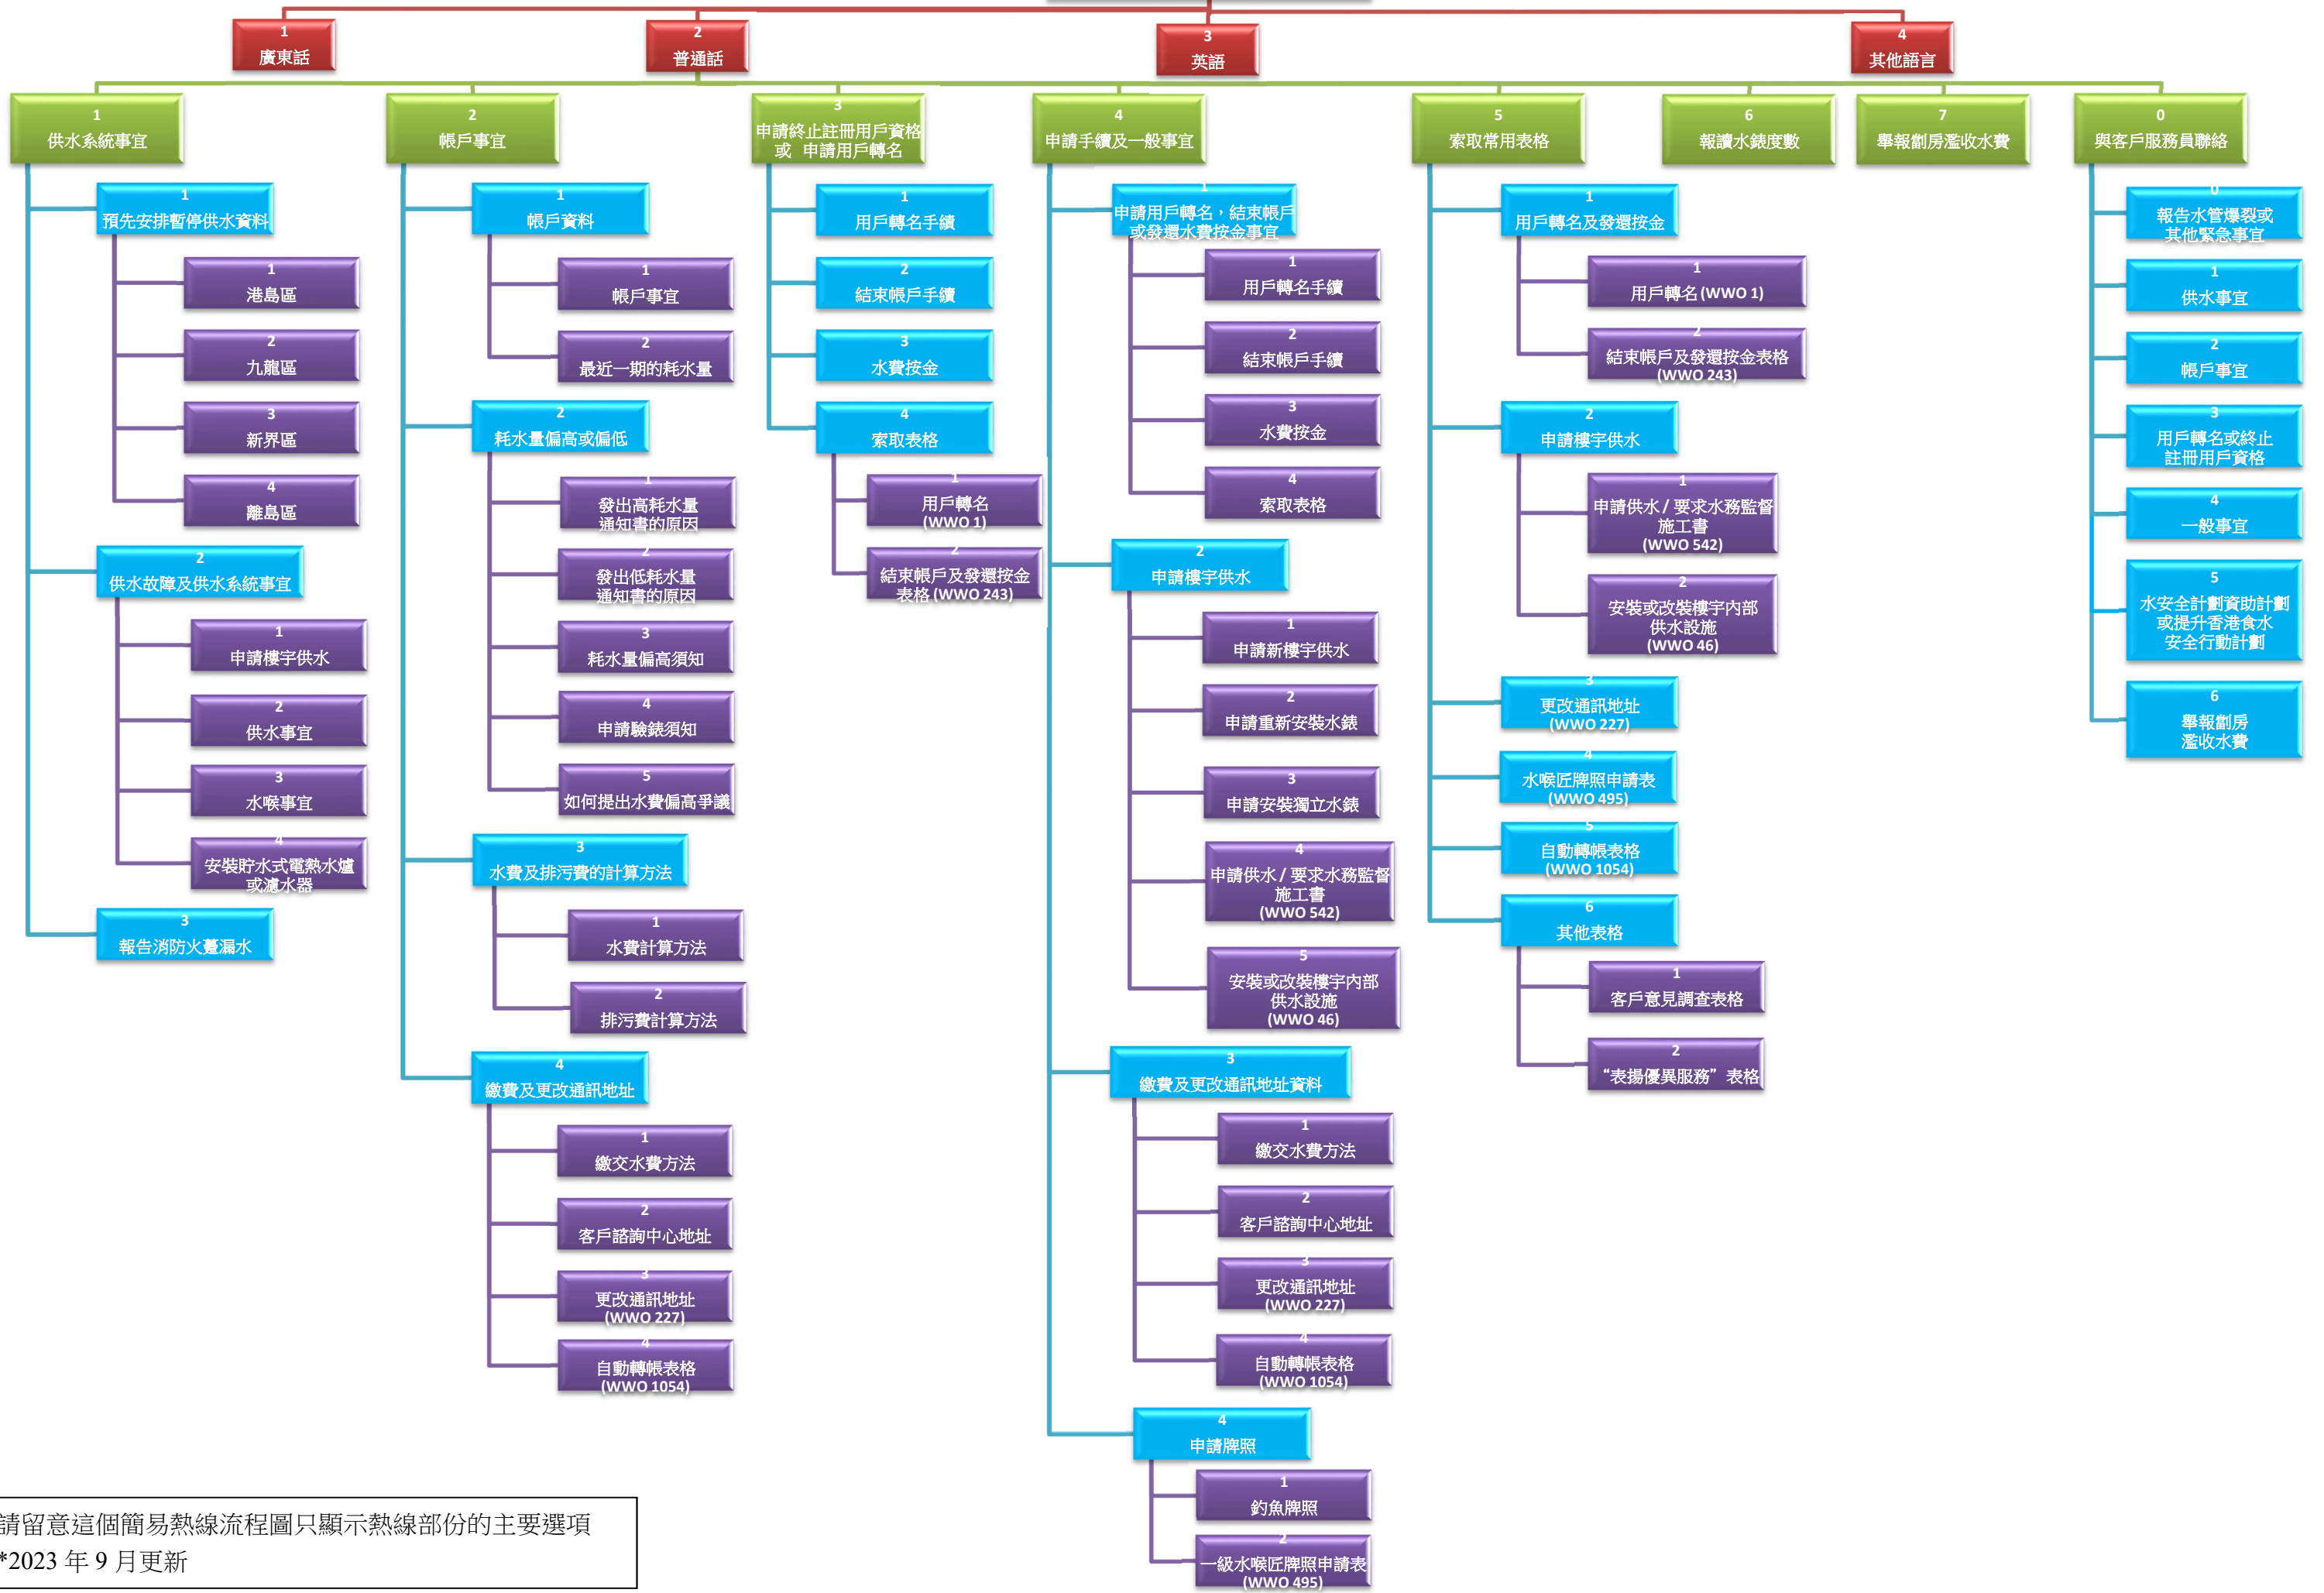

致電水務署客戶電話諮詢熱線  
2824 5000

請留意這個簡易熱線流程圖只顯示熱線部份的主要選項  
\*2023 年 9 月更新