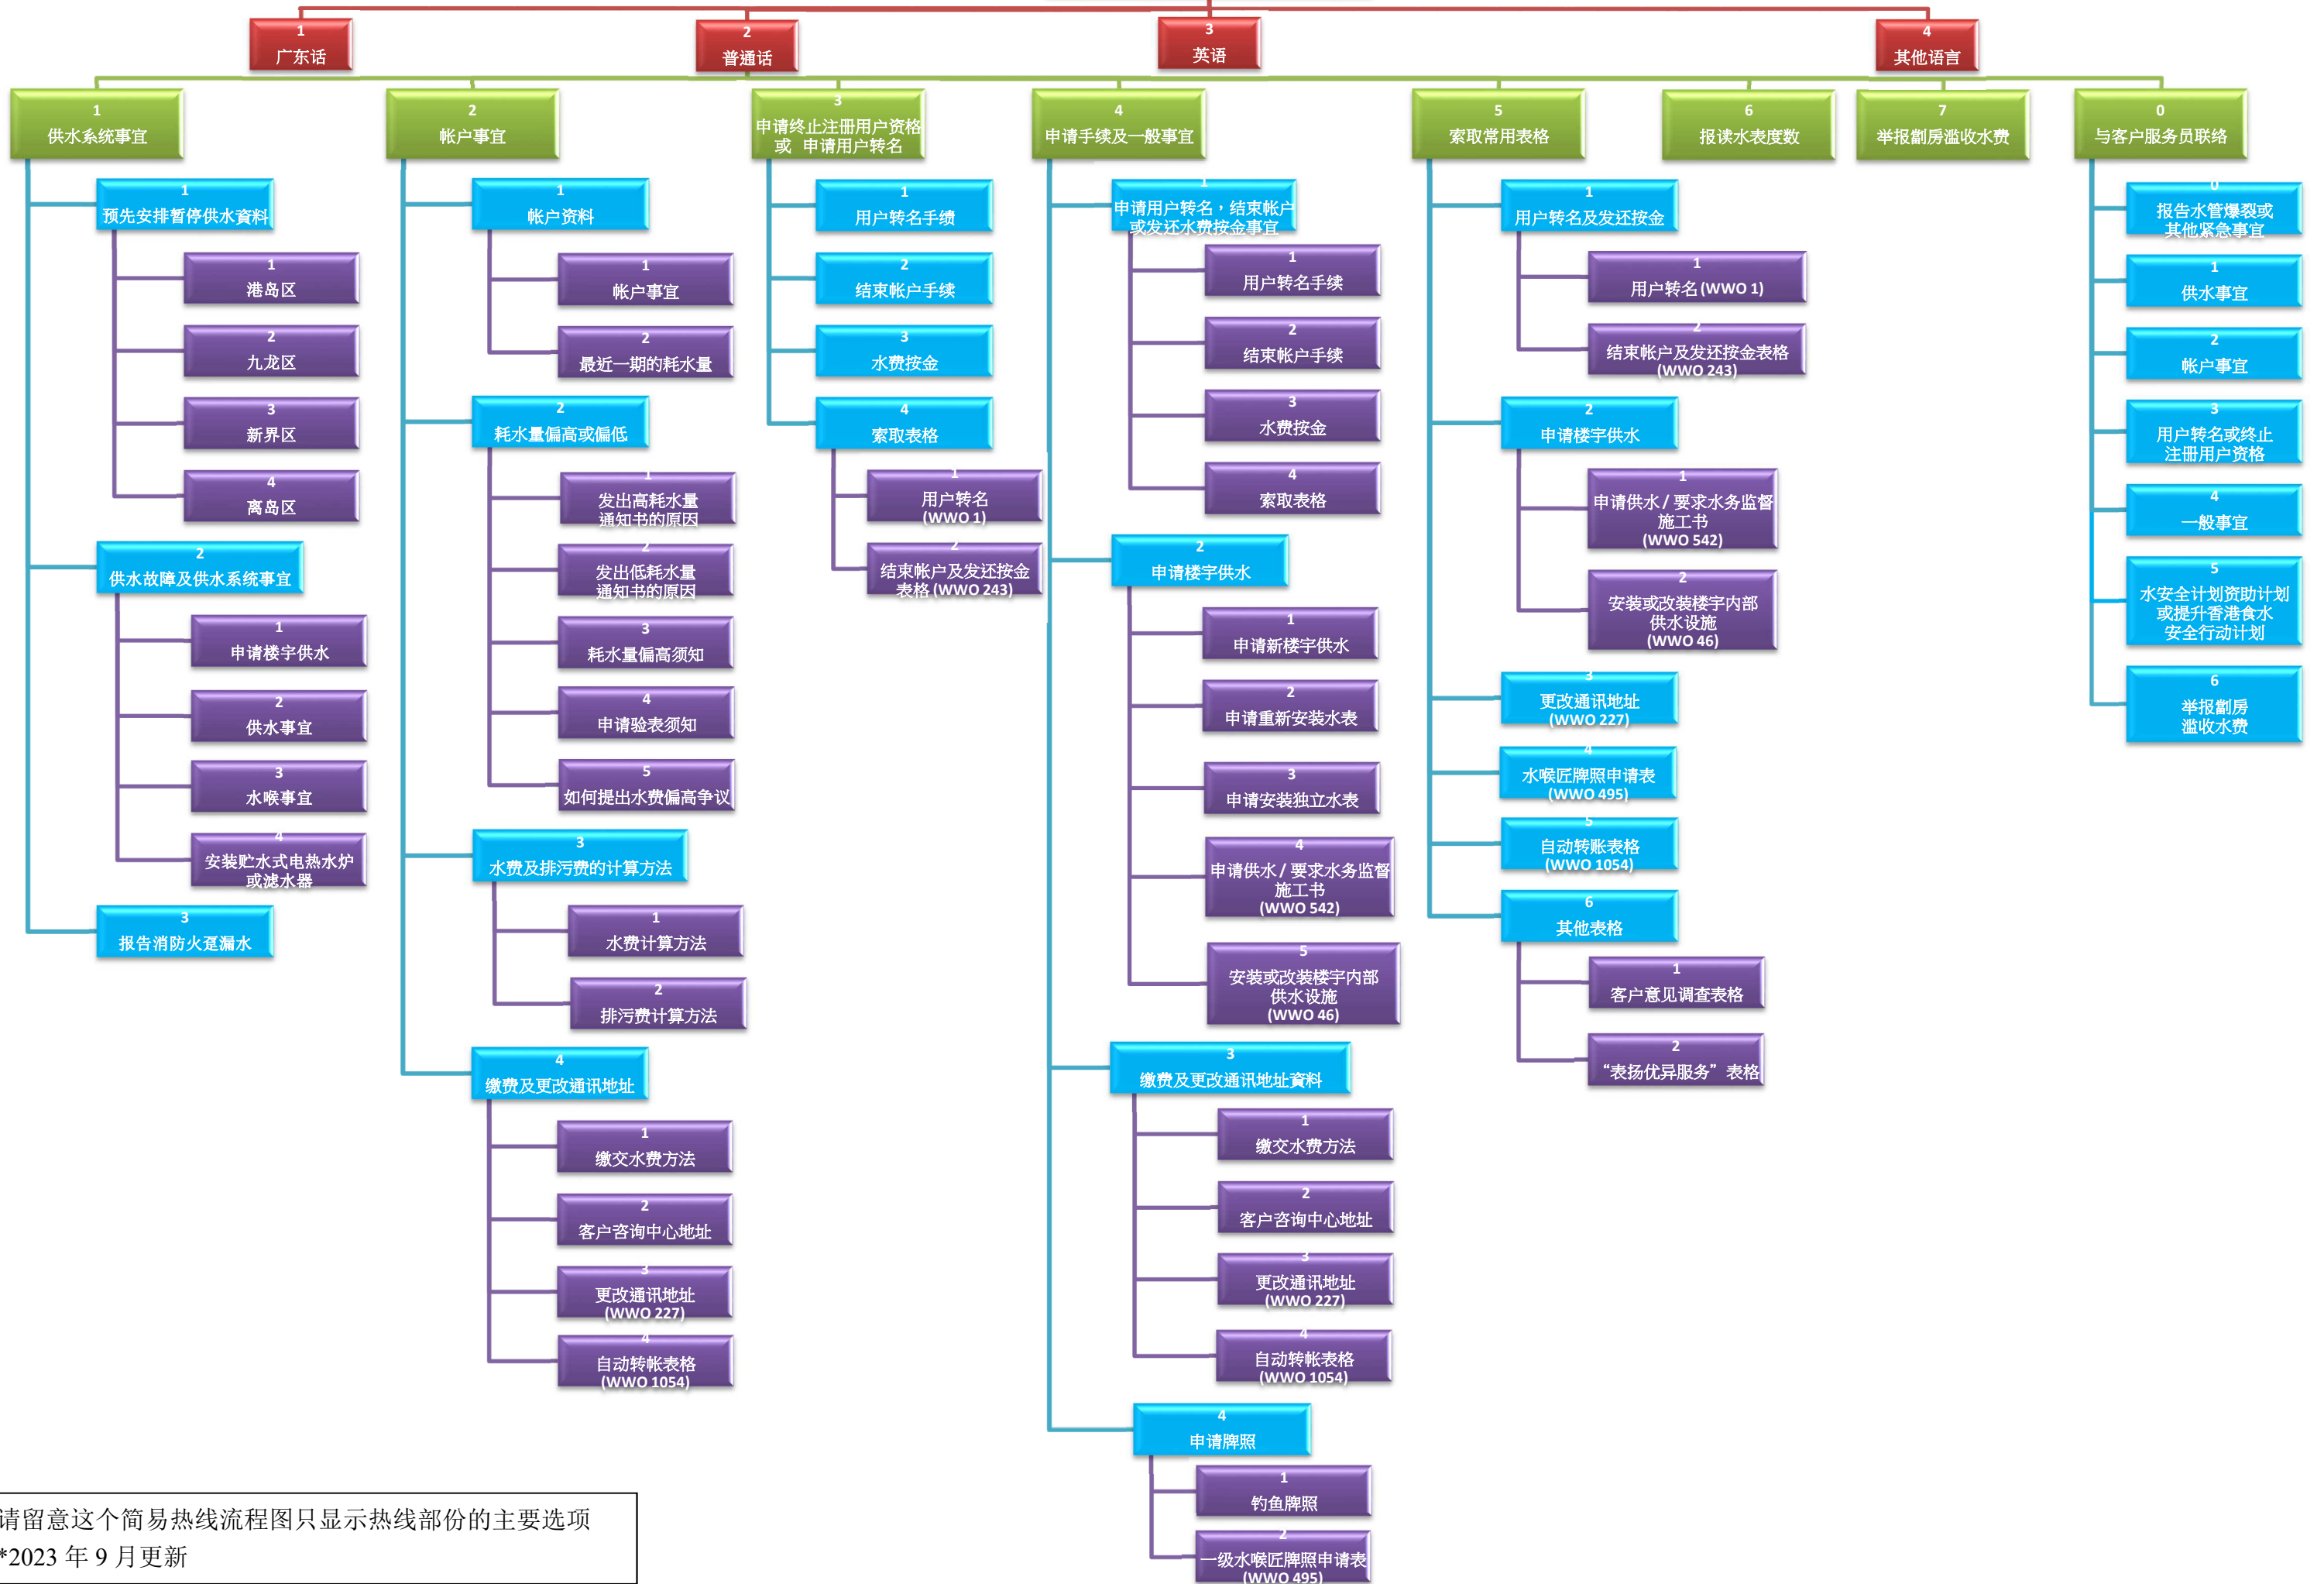

致电水务署客户咨询热线
2824 5000

请注意这个简易热线流程图只显示热线部份的主要选项
*2023 年 9 月更新