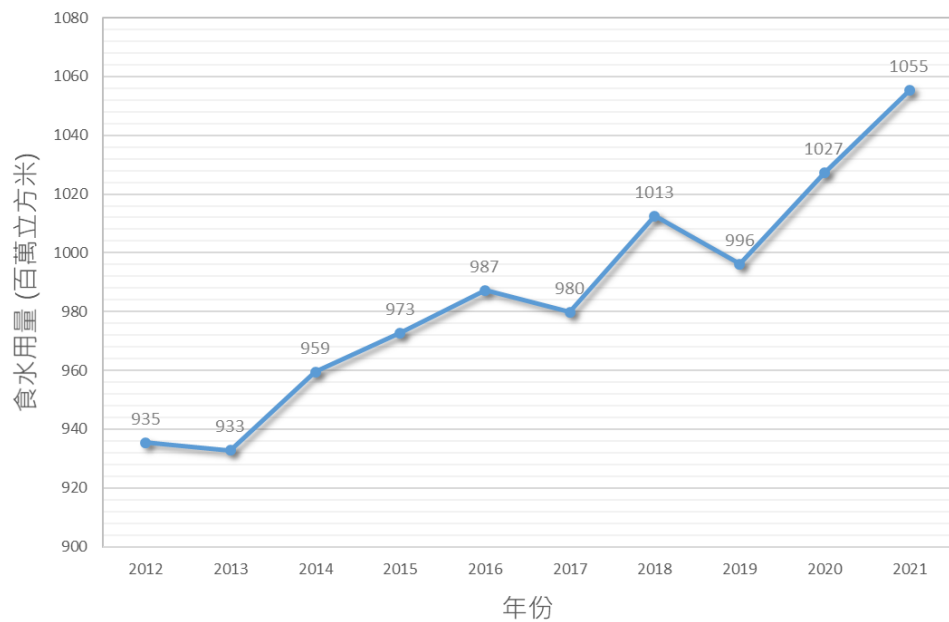

每年食水用量 (2012 - 2021)

7月份的每月食水用量 (2013 - 2022)

7月份的本港水塘存水量* (2013 - 2022)

* 每月的第一日