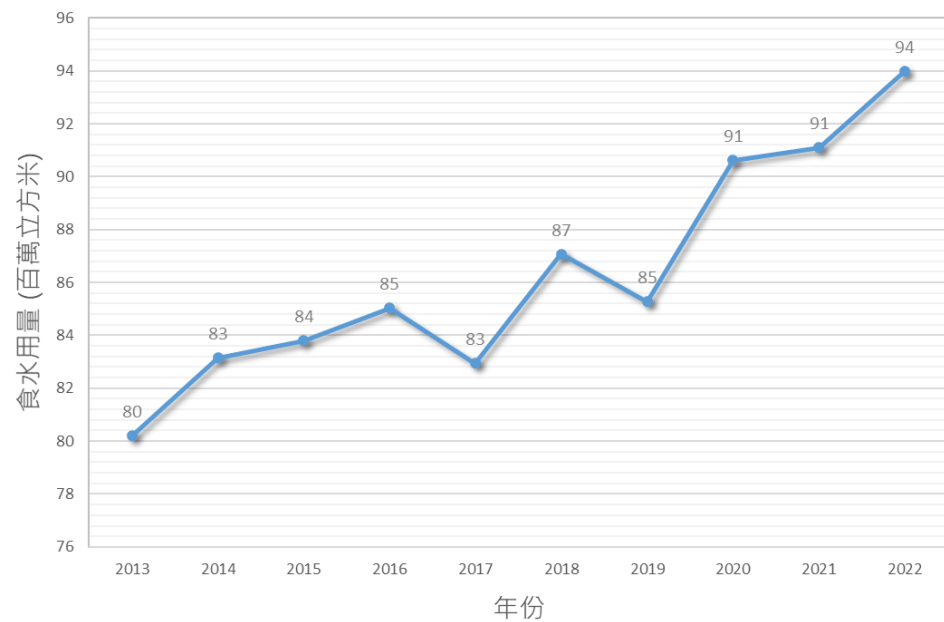

每年食水用量 (2012 - 2021)

7月份的每月食水用量 (2013 - 2022)

7月份的本港水塘存水量* (2013 - 2022)

* 每月的第一日