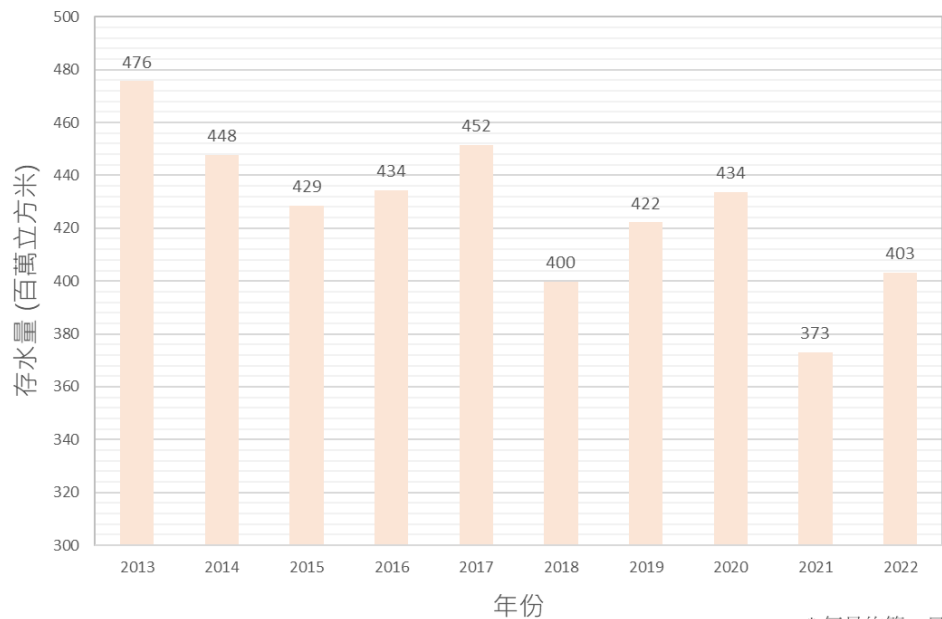

每年食水用量 (2012 - 2021)

7月份的每月食水用量 (2013 - 2022)

7月份的本港水塘存水量* (2013 - 2022)

* 每月的第一日